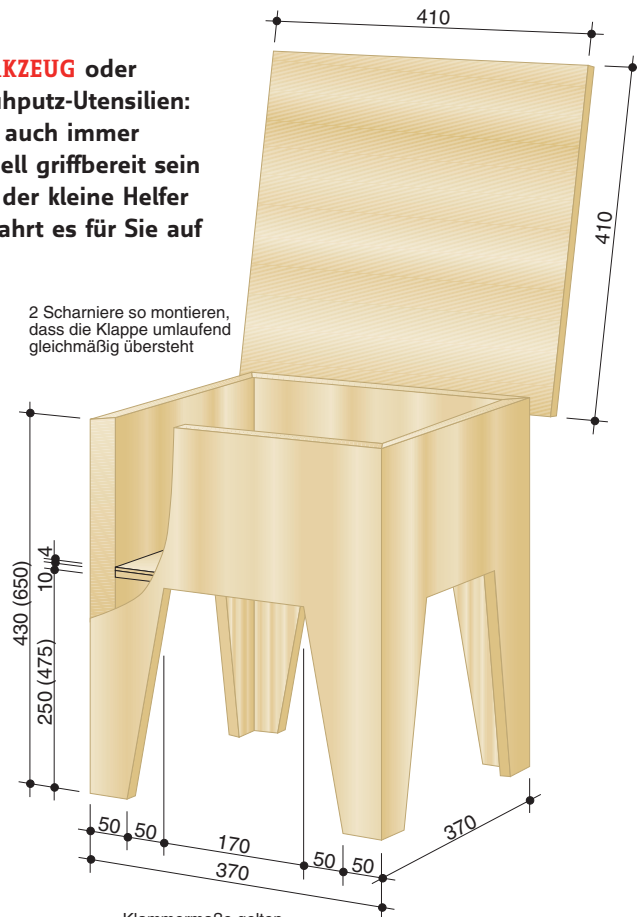

WERKZEUG oder
Schuhputz-Utensilien:
Was auch immer
schnell griffbereit sein
soll, der kleine Helfer
bewahrt es für Sie auf

MATERIALLISTE

Kiefer-Leimholz 18 dick: 4 Seitenplatten 650 x 370 (hoher Hocker),
4 Seitenplatten 430 x 370 (niedriger Hocker), 2 Klappen 410 x 410;
Sperrholz 4 dick: 2 Böden 332 x 332; ca. 2,70 lfd. m Kieferleisten
10 x 10; 4 Scharniere 50 x 30 (geöffnet); Spanplatten-Schrauben;
Nägel; Holzleim.