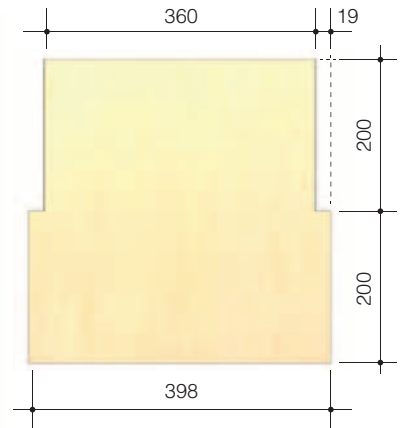

Ansicht Einlegeboden

Detail A

Ansicht Schubkasten

Seitenansicht Schubkasten

## MATERIALLISTE

**Birke Multiplex 18 dick** (für diese Steckregal-Kombination): 10 Zargen 400 x 398, 6 Zargen 400 x 588, 6 Zargen 400 x 778, 2 Zargen 400 x 968, 1 Einlegeboden 400 x 398, 1 Tür 356 x 356, 2 Schubkasten-Vorder-/Rückseiten 168 x 168, 2 Schubkasten-Seitenzargen 354 x 168; **Sperrholz 5 dick**: 1 Schubkasten-Boden 374 x 152, 1 Anschlagklotz, 2 Topfbänder/Kreuzplatten, Holzleim, Schrauben alle Angaben in mm