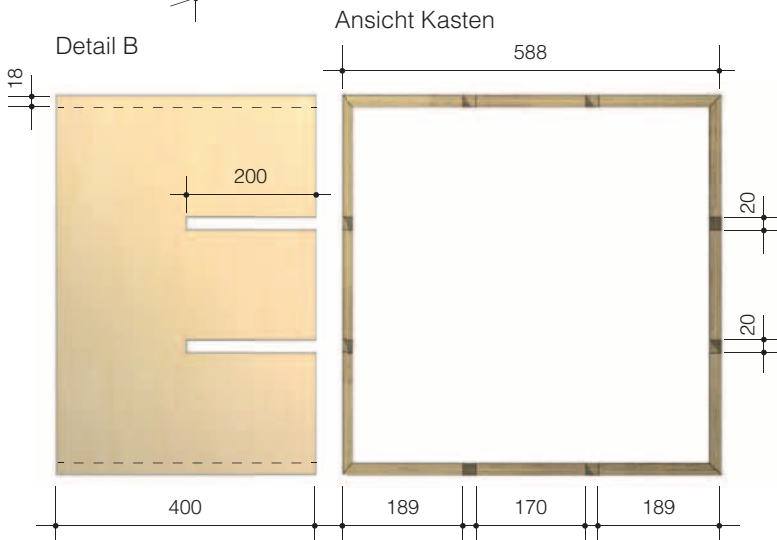

Ansicht Einlegeboden

Detail A

Ansicht Schubkasten

Seitenansicht Schubkasten

## MATERIALLISTE

**Birke Multiplex 18 dick** (für diese Steckregal-Kombination): 10 Zargen 400 x 398, 6 Zargen 400 x 588, 6 Zargen 400 x 778, 2 Zargen 400 x 968, 1 Einlegeboden 400 x 398, 1 Tür 356 x 356, 2 Schubkasten-Vorder-/Rückseiten 168 x 168, 2 Schubkasten-Seitenzargen 354 x 168; **Sperrholz 5 dick**: 1 Schubkasten-Boden 374 x 152, 1 Anschlagklotz, 2 Topfbänder/Kreuzplatten, Holzleim, Schrauben alle Angaben in mm