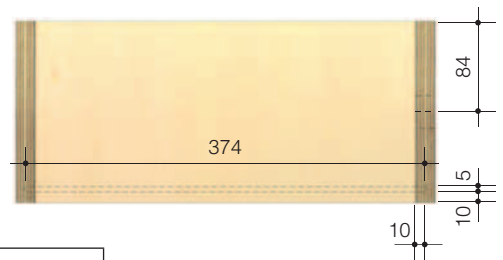

Ansicht Einlegeboden

Detail A

Ansicht Schubkasten

Seitenansicht Schubkasten

## MATERIALLISTE

**Birke Multiplex 18 dick** (für diese Steckregal-Kombination): 10 Zargen 400 x 398, 6 Zargen 400 x 588, 6 Zargen 400 x 778, 2 Zargen 400 x 968, 1 Einlegeboden 400 x 398, 1 Tür 356 x 356, 2 Schubkasten-Vorder-/Rückseiten 168 x 168, 2 Schubkasten-Seitenzargen 354 x 168; **Sperrholz 5 dick**: 1 Schubkasten-Boden 374 x 152, 1 Anschlagklotz, 2 Topfbänder/Kreuzplatten, Holzleim, Schrauben alle Angaben in mm