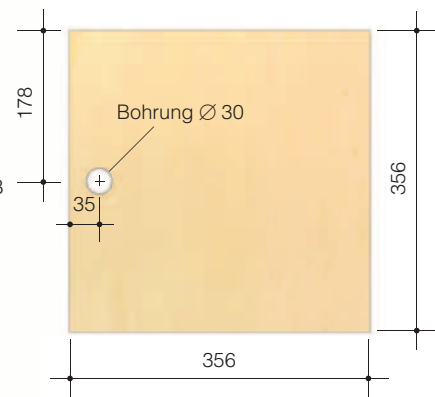

Ansicht Einlegeboden

Detail A

Ansicht Schubkasten

Seitenansicht Schubkasten

## MATERIALLISTE

**Birke Multiplex 18 dick** (für diese Steckregal-Kombination): 10 Zargen 400 x 398, 6 Zargen 400 x 588, 6 Zargen 400 x 778, 2 Zargen 400 x 968, 1 Einlegeboden 400 x 398, 1 Tür 356 x 356, 2 Schubkasten-Vorder-/Rückseiten 168 x 168, 2 Schubkasten-Seitenzargen 354 x 168; **Sperrholz 5 dick**: 1 Schubkasten-Boden 374 x 152, 1 Anschlagklotz, 2 Topfbänder/Kreuzplatten, Holzleim, Schrauben alle Angaben in mm