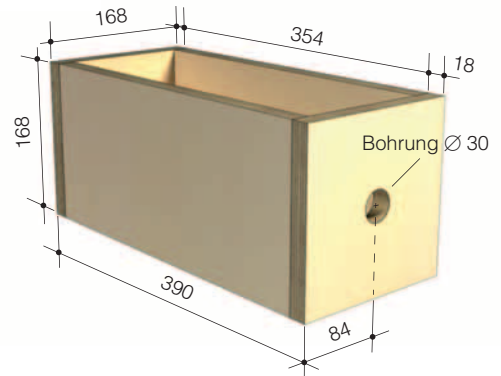

Ansicht Einlegeboden

Detail A

Ansicht Schubkasten

Seitenansicht Schubkasten

## MATERIALLISTE

**Birke Multiplex 18 dick** (für diese Steckregal-Kombination): 10 Zargen 400 x 398, 6 Zargen 400 x 588, 6 Zargen 400 x 778, 2 Zargen 400 x 968, 1 Einlegeboden 400 x 398, 1 Tür 356 x 356, 2 Schubkasten-Vorder-/Rückseiten 168 x 168, 2 Schubkasten-Seitenzargen 354 x 168; **Sperrholz 5 dick**: 1 Schubkasten-Boden 374 x 152, 1 Anschlagklotz, 2 Topfbänder/Kreuzplatten, Holzleim, Schrauben alle Angaben in mm