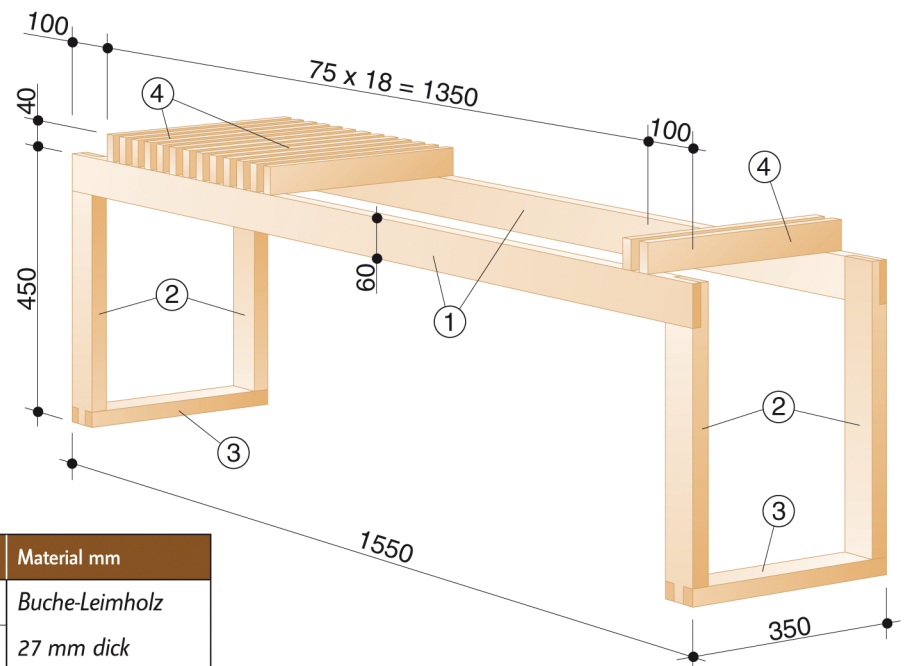

EINKAUFSZITTEL GARDEROBE

Pos.	Anz.	Bezeichnung	Maße mm	Material mm
①	1	Rückenbrett	1390 x 160	Buche-Leimholz
②	38	Ablageleisten	250 x 40	18 mm dick
③	37	Distanzklötzchen	40 x 40	
④	1	Rundstab	1330 lang	Buche Ø 14 mm

Außerdem: 5 Kleiderhaken; 2 Wandaufhänger Ø 30; Spanplatten-Schrauben; 5 Senkkopfschrauben M4 x 25; wasserfester Holzleim.

MATERIALKOSTEN RUND 100 €

HAKENSCHRAUBEN sorgen für sicheren Halt an der Wand. Entsprechend dem Wandaufbau Dübel verwenden

EINKAUFSZITTEL BANK

Pos.	Anz.	Bezeichnung	Maße mm	Material mm
①	2	Querriegel	1550 x 60	Buche-Leimholz
②	4	Bankbeine	450 x 60	27 mm dick
③	2	Bodenriegel	350 x 60	
④	38	Sitzleisten	350 x 40	Buche-LH 18 dick