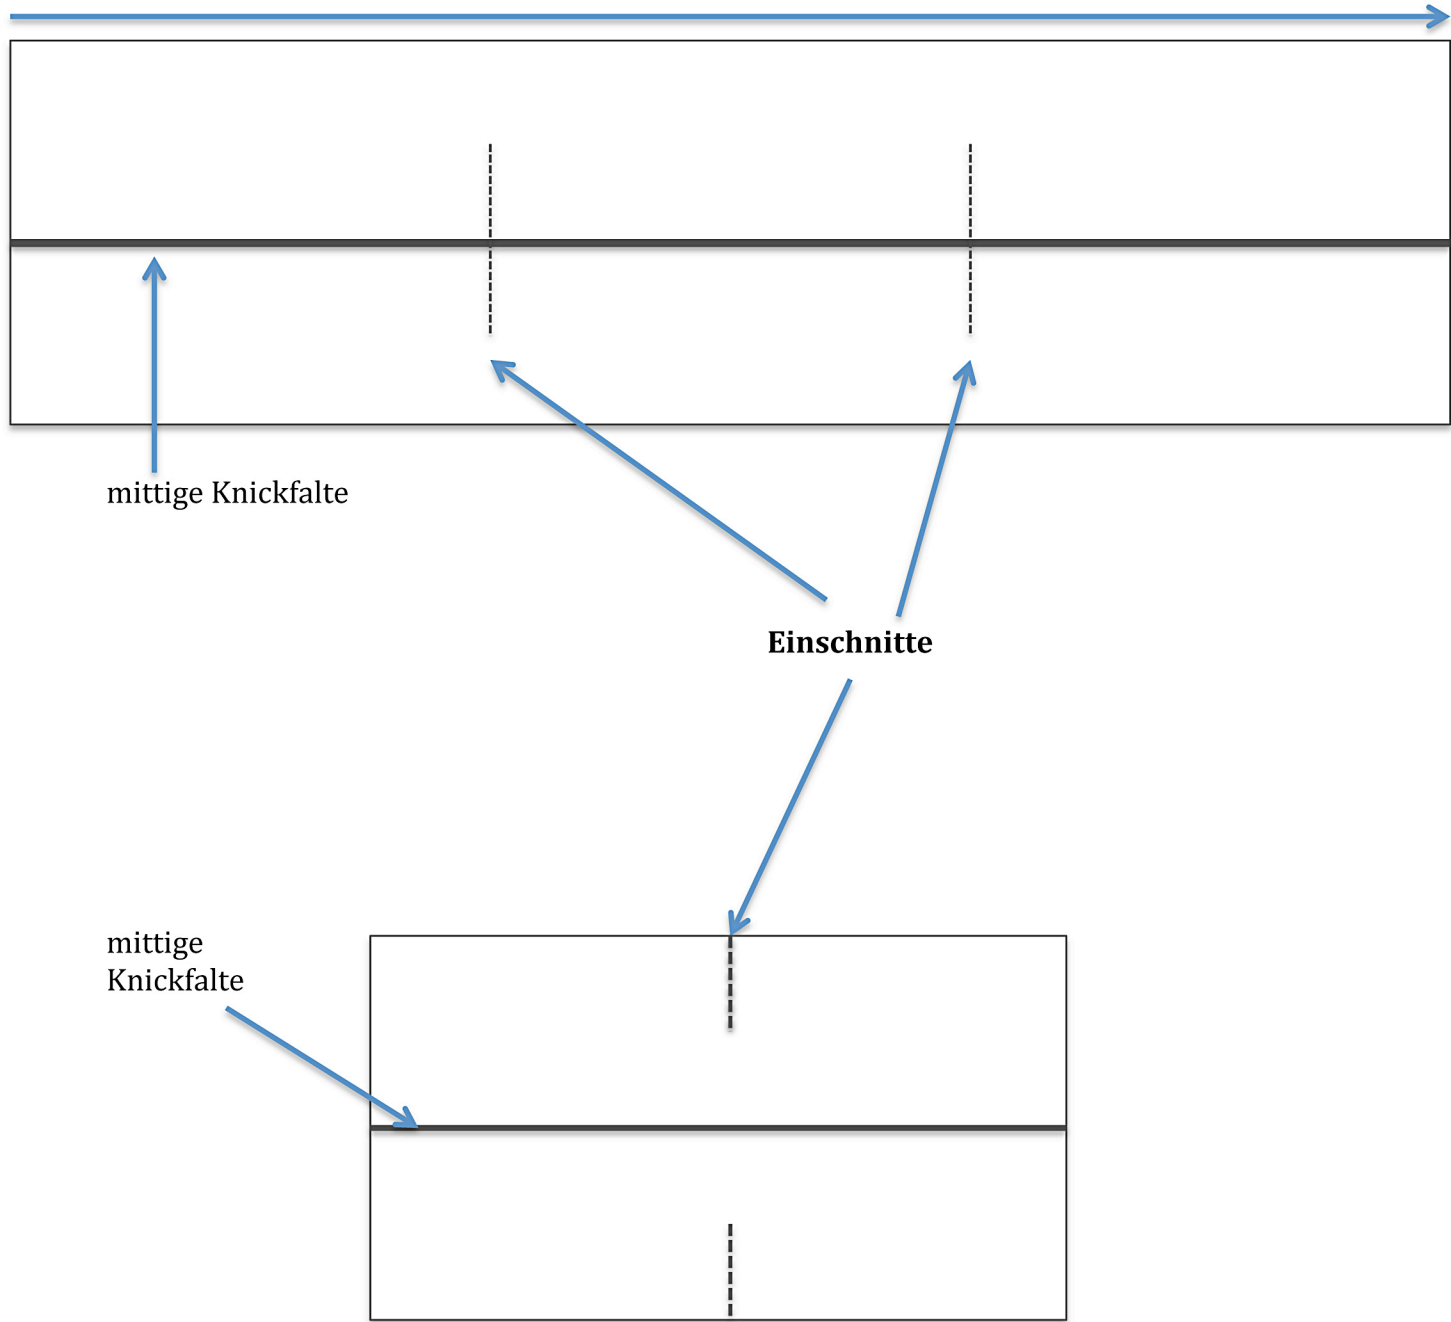

Rasterstreifengrundform für Pappschachteln

Länge entspricht der Schachtellänge

entgegengesetzter Streifen wird von der unteren Seite eingeschnitten!
(s. Zeichnung) Länge entspricht der Schachtel**breite**!